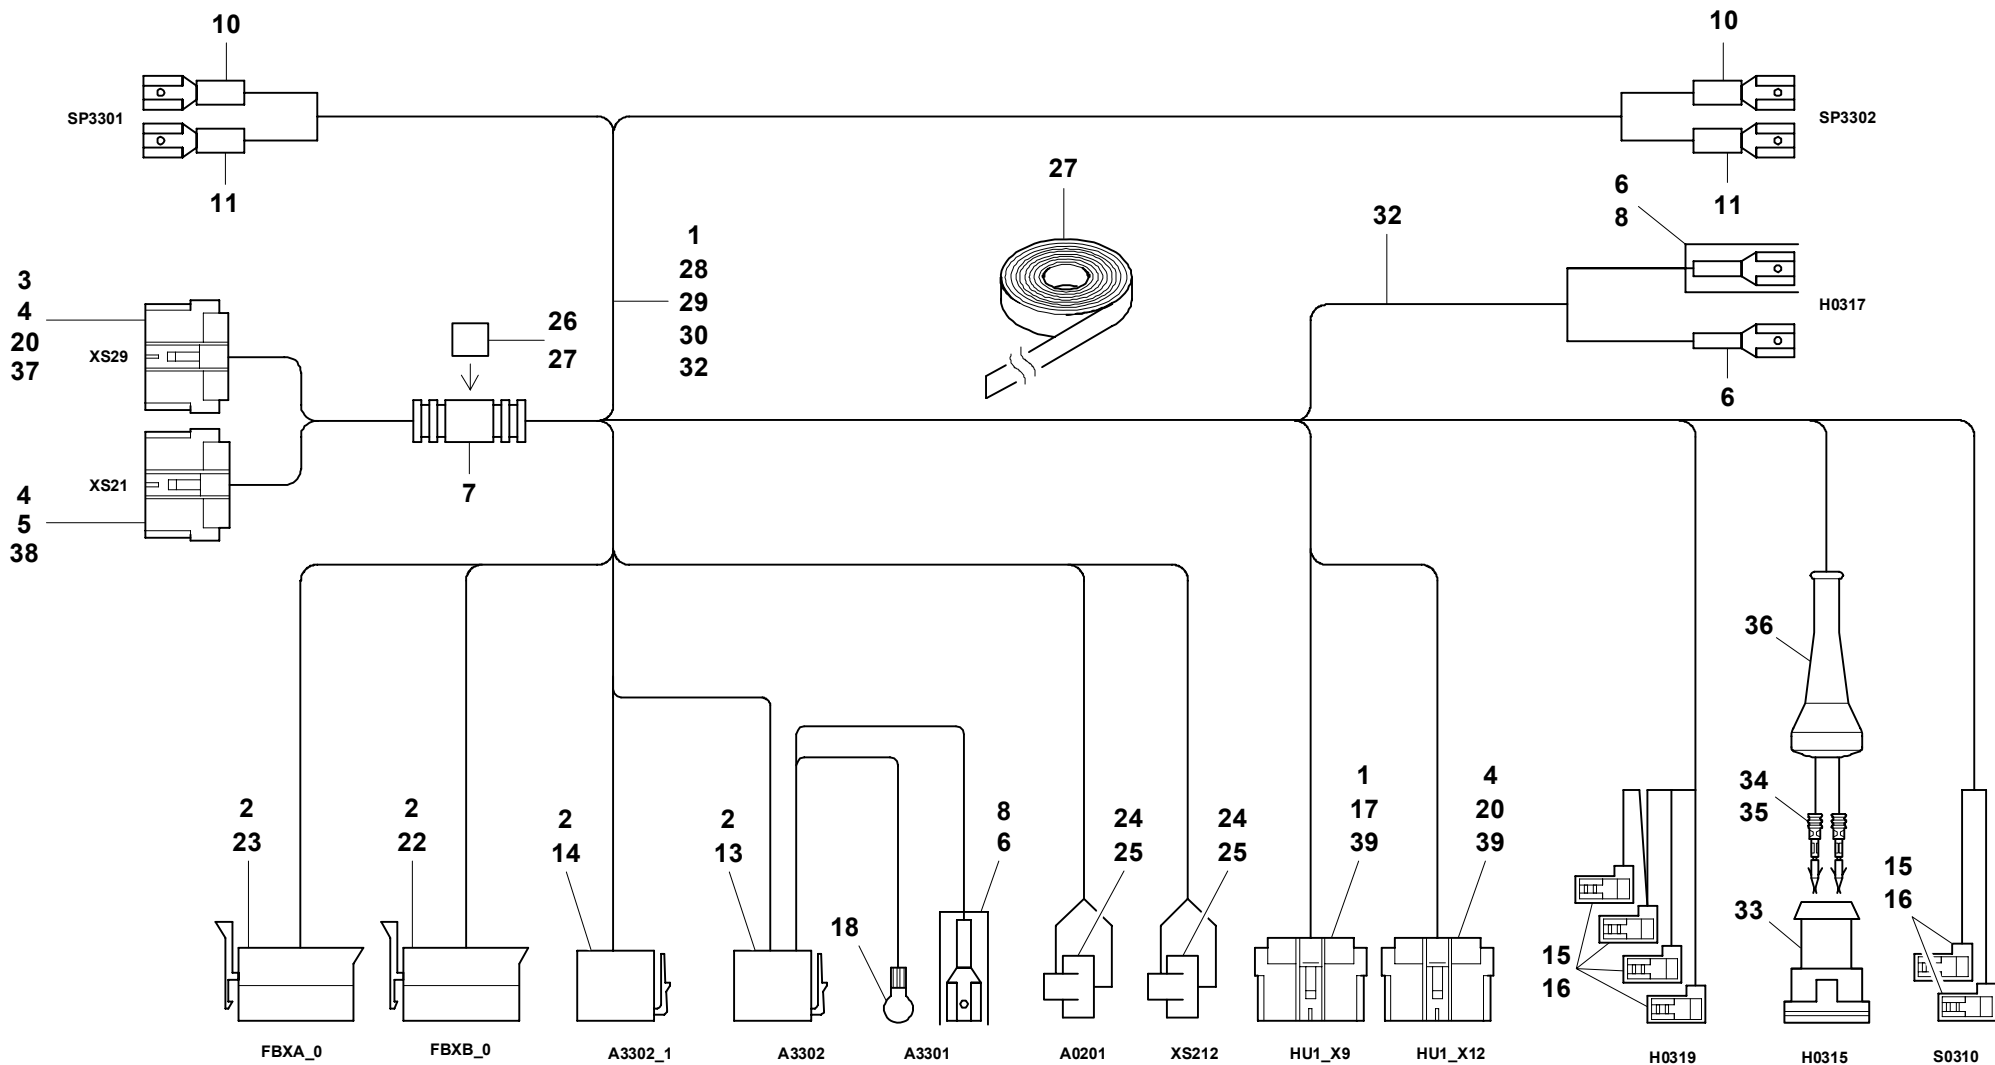

KABELBAUM HOLM LINKS
CABLE HARNESS, HOLM, LEFT

BILDTAFEL
PICTORIAL DISPLAY

07.12

3191841-ETL G

1/2

**GMK 6400
BE 550
G 231**

KABELBAUM HOLM LINKS
CABLE HARNESS, HOLM, LEFT

BILDTADEL
PICTORIAL DISPLAY

07.12

3191841-ETL G

2/2

**GMK 6400
BE 550
G 231**